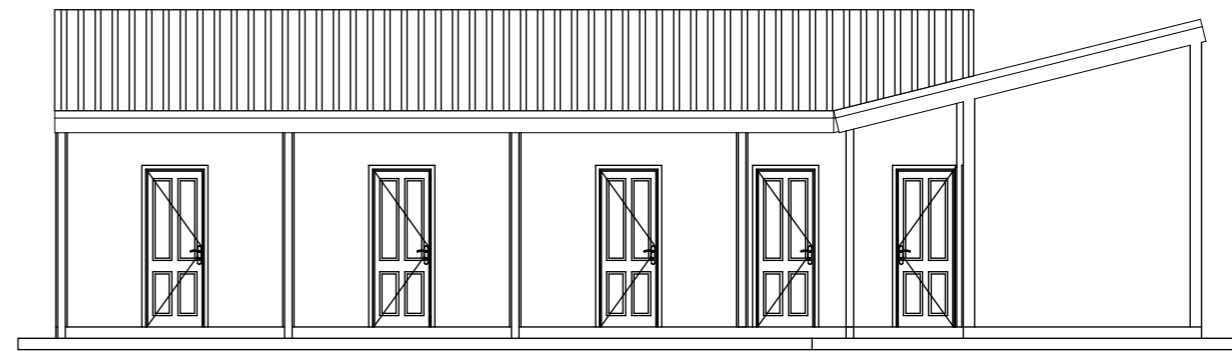

East Elevation

1:100

South Elevation

1:100

North Elevation

1:100

West Elevation

1:100

**PARQUE NACIONAL DA
GORONGOSA**
GORONGOSA RESTAURATION PROJECT

Projecto Arquitectonico: Arq. S. Mussa
Projecto Estrutural:
Digitalização:
Date: SETEMBRO 2018

FASE DO PROJECTO
PROJECTO EXECUTIVO

Job Title