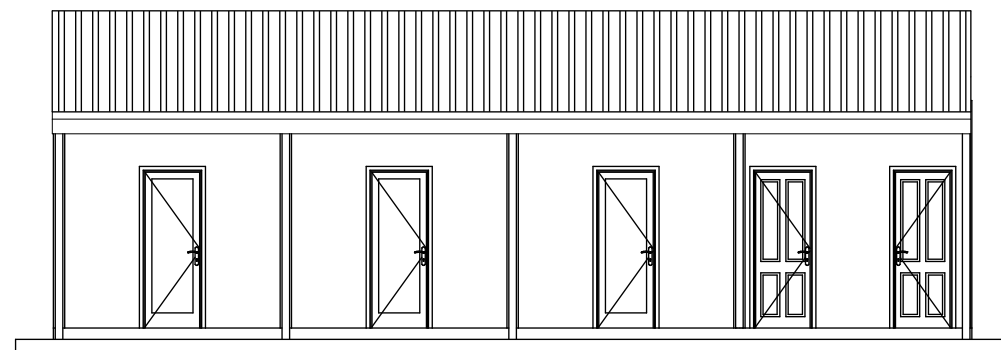

PLANTA DE PISO

ALÇADO LAT. DIREITO

ALÇADO LAT. ESQUERDO

ALÇADO FRONTAL

ALÇADO POSTERIOR

**PARQUE NACIONAL DA GORONGOSA**  
GORONGOSA RESTAURATION PROJECT

Projecto Arquitectónico: Arq. S. Mussa  
Projecto Estrutural:  
Digitalização:  
Date: SETEMBRO 2018

FASE DO PROJECTO  
**PROJECTO EXECUTIVO**

Job Title  
**DORMITÓRIOS PARAFISCAIS CHITENGO**  
Proprietário: PARQUE NACIONAL DA GORONGOSA  
TALHÃO Nº:  
Bairro:

Desenho: PLANTA DE PISO COTADA

Desenho Nº ESCALA: Revisão  
1:75